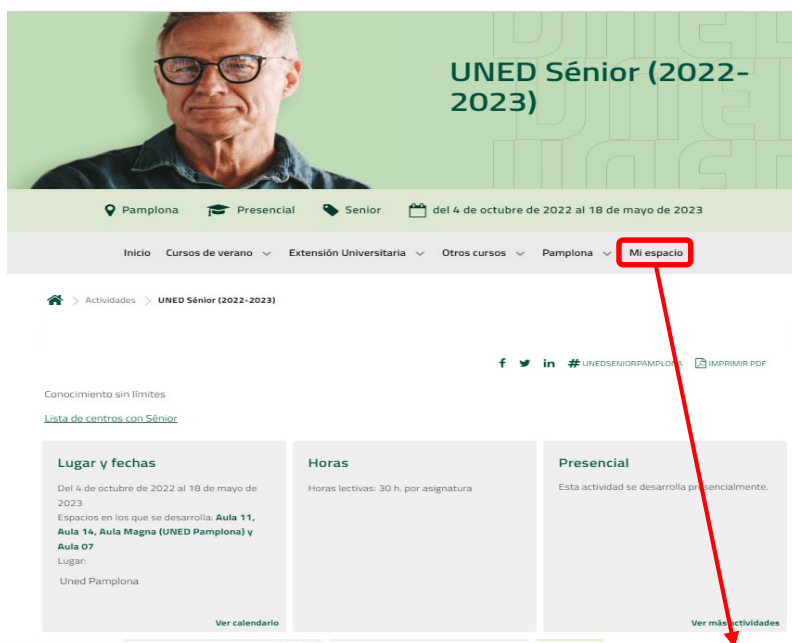

Precio de matrícula: **60 €**

Asignaturas:

- Historia del Arte (online)

PRECIO	PAGADO	PAGAR
60 €	No	También puedes pagar de forma online a través de Pago Online >

Enlace para realizar el pago

Una vez registrada su matrícula, recibirá un correo electrónico con los datos de su inscripción.

2. ¿QUÉ PUEDO ENCONTRAR EN “MI ESPACIO”?

“Mi espacio” de la plataforma de Extensión UNED engloba:

- Toda la información sobre los cursos de Extensión Universitaria, **UNED Senior**, Cursos de Verano y Otras actividades en los que se ha matriculado.
- Documentación complementaria de los cursos, certificados, pruebas de evaluación, encuestas de valoración, fotos...